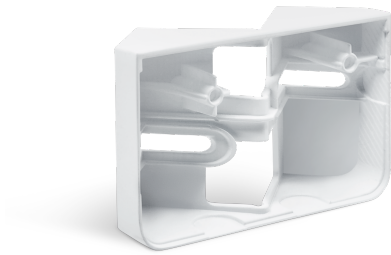

# Support mural d'angle XLED home 2/ PRO 240

blanc  
EAN 4007841 055615  
Réf. 055615

## Description du fonctionnement

Pour les coins et les arêtes! Le support mural d'angle pour le projecteurs XLED home 2 et XLED PRO 240.

## Caractéristiques techniques

Dimensions (L x l x H)	30 x 88 x 53 mm	UC1, Code EAN	4007841055615
Garantie du fabricant	3 ans	Coloris	blanc
Variante	blanc	Matériau du boîtier	Matière plastique